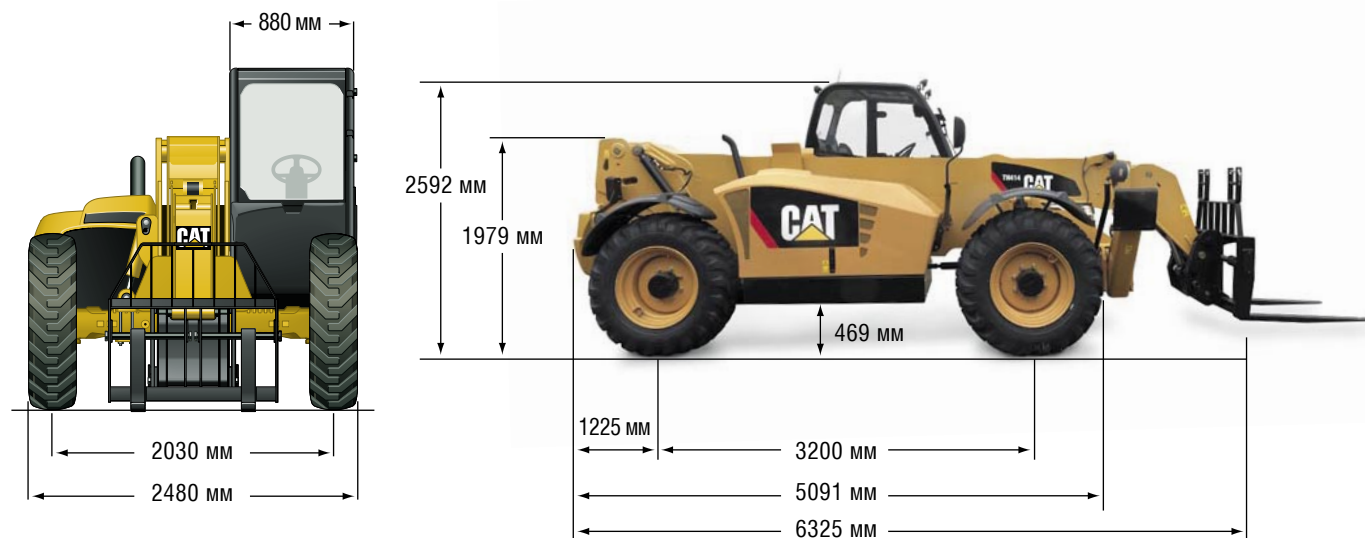

Габарити

Радиус на завой (с гумите): 3805 мм