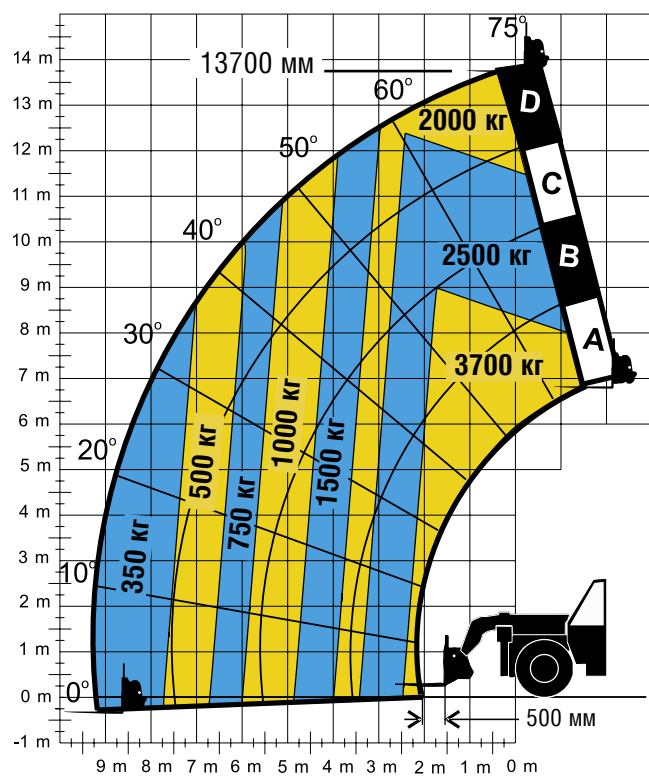

Тегло

Работно тегло	9360 кг
---------------	---------

Работни характеристики

Номинална товароподемност	3 700 кг
Максимална работна височина	13 700 мм
Максимален хоризонтален обхват	9 225 мм
Максимална скорост на движение	32 км/час
Товароподемност при макс. височина	
С прибрани стабилизатори	2 000 кг
Със спуснати стабилизатори	3 700 кг
Товароподемност при макс. обхват	
С прибрани стабилизатори	350 кг
Със спуснати стабилизатори	1 150 кг

Ниво на шума

Ниво на шума в кабината	78 dB(A)
-------------------------	----------

Габарити

Радиус на завой (с гумите): 3805 мм

Диаграма на товароподемност

Материалите и техническите характеристики подлежат на промяна без предизвестие. 2007 Caterpillar Inc. Всички права запазени. CAT, CATERPILLAR, тяхното лого, „Caterpillar Yellow“ и търговското оформление POWE EDGE, както и фирмената и продуктова идентификация, използвана тук, са запазени търговски марки на Caterpillar и не могат да се използват без позволение.