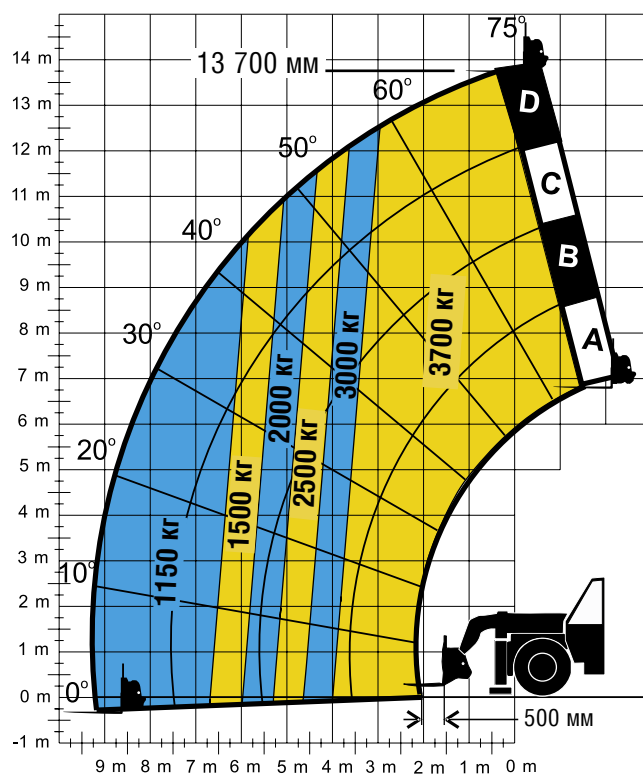

TH414

Телескопичен манипулатор

ТЕХНИЧЕСКИ ДАННИ

Двигател

Модел	Cat® C4.4 DITAAC
Максимална мощност	74.5 kW/101 к.с.
Максимален въртящ момент	410 Nm/1400 об/мин
Диаметър на цилиндъра	105 мм
Ход на буталото	127 мм
Работен обем	4.4 литра
• Всички мощности на двигателя (к.с.) са метрични.	

Тегло

Работно тегло	9360 кг
---------------	---------

Работни характеристики

Номинална товароподемност	3 700 кг
Максимална работна височина	13 700 мм
Максимален хоризонтален обхват	9 225 мм
Максимална скорост на движение	32 км/час
Товароподемност при макс. височина	
С прибрани стабилизатори	2 000 кг
Със спуснати стабилизатори	3 700 кг
Товароподемност при макс. обхват	
С прибрани стабилизатори	350 кг
Със спуснати стабилизатори	1 150 кг

Ниво на шума

Ниво на шума в кабината	78 dB(A)
-------------------------	----------

Габарити

Радиус на завой (с гумите): 3805 мм

Диаграма на товароподемност

Материалите и техническите характеристики подлежат на промяна без предизвестие. 2007 Caterpillar Inc. Всички права запазени. CAT, CATERPILLAR, тяхното лого, „Caterpillar Yellow“ и търговското оформление POWE EDGE, както и фирмената и продуктова идентификация, използвана тук, са запазени търговски марки на Caterpillar и не могат да се използват без позволение.